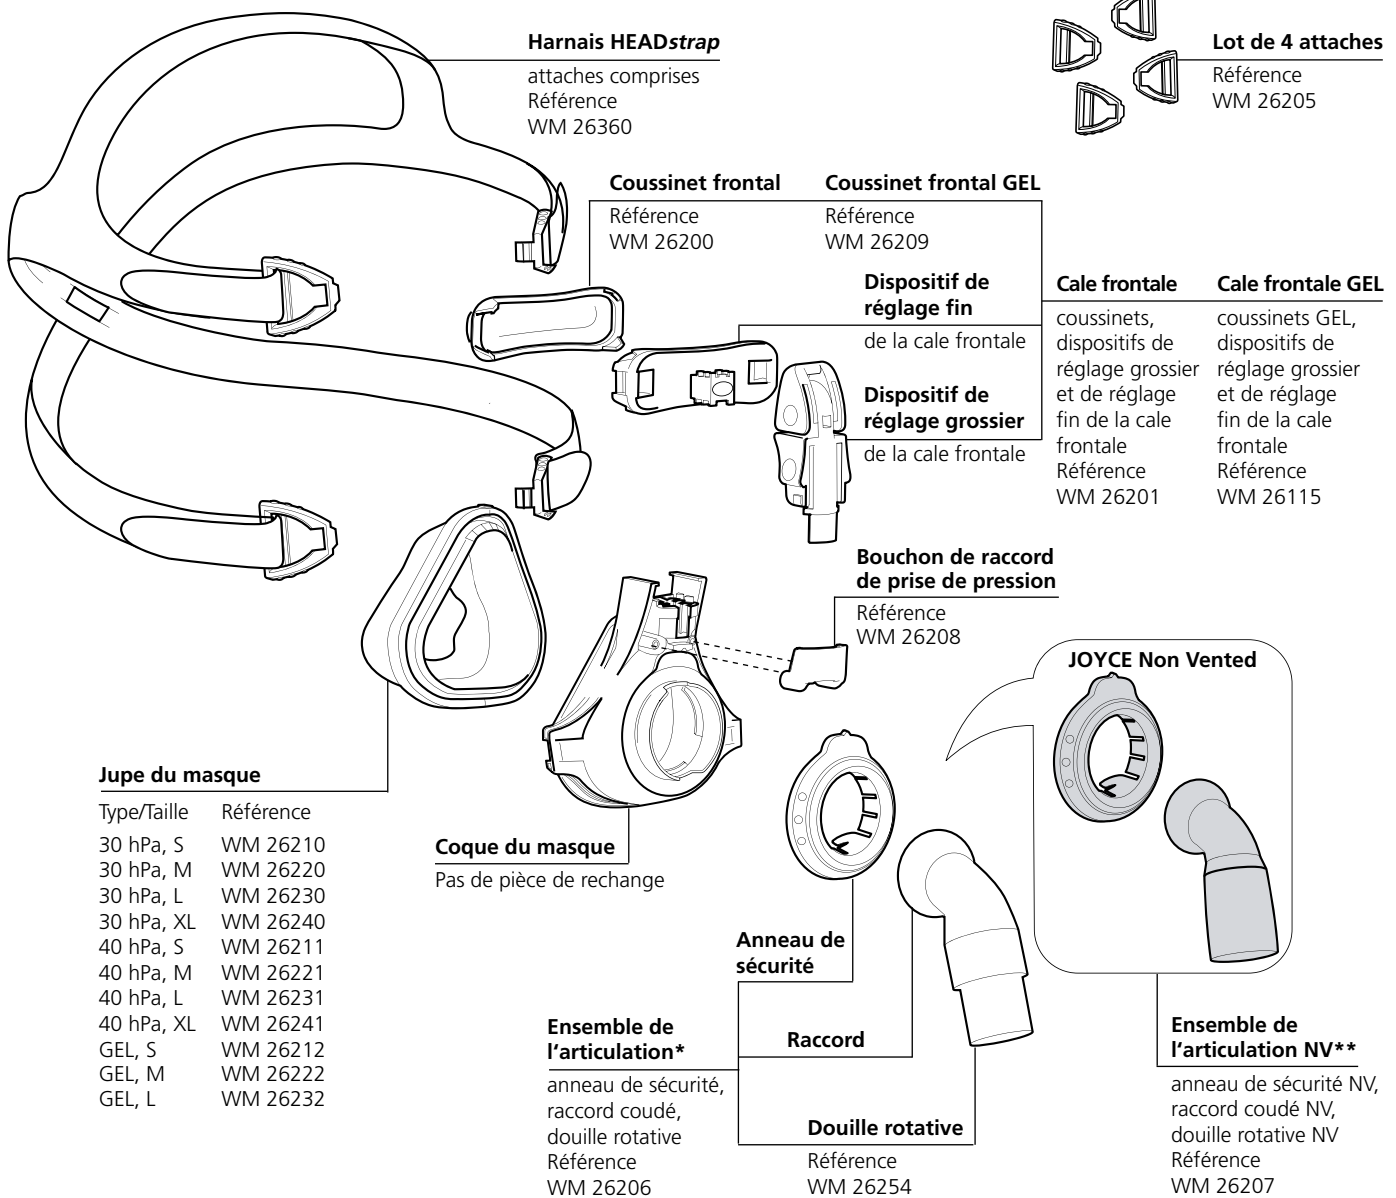

JOYCE GEL NV

Taille S	WM 26162
Taille M	WM 26172
Taille L	WM 26182

JOYCE

Taille S	WM 26110
Taille M	WM 26120
Taille L	WM 26130
Taille XL	WM 26140

JOYCE 40 hPa

Taille S	WM 26111
Taille M	WM 26121
Taille L	WM 26131
Taille XL	WM 26141

JOYCE NV

Taille S	WM 26160
Taille M	WM 26170
Taille L	WM 26180
Taille XL	WM 26190

JOYCE NV 40 hPa

Taille S	WM 26161
Taille M	WM 26171
Taille L	WM 26181
Taille XL	WM 26191

Pièces de rechange

* JOYCE,
JOYCE 40 hPa et
JOYCE GEL
transparent