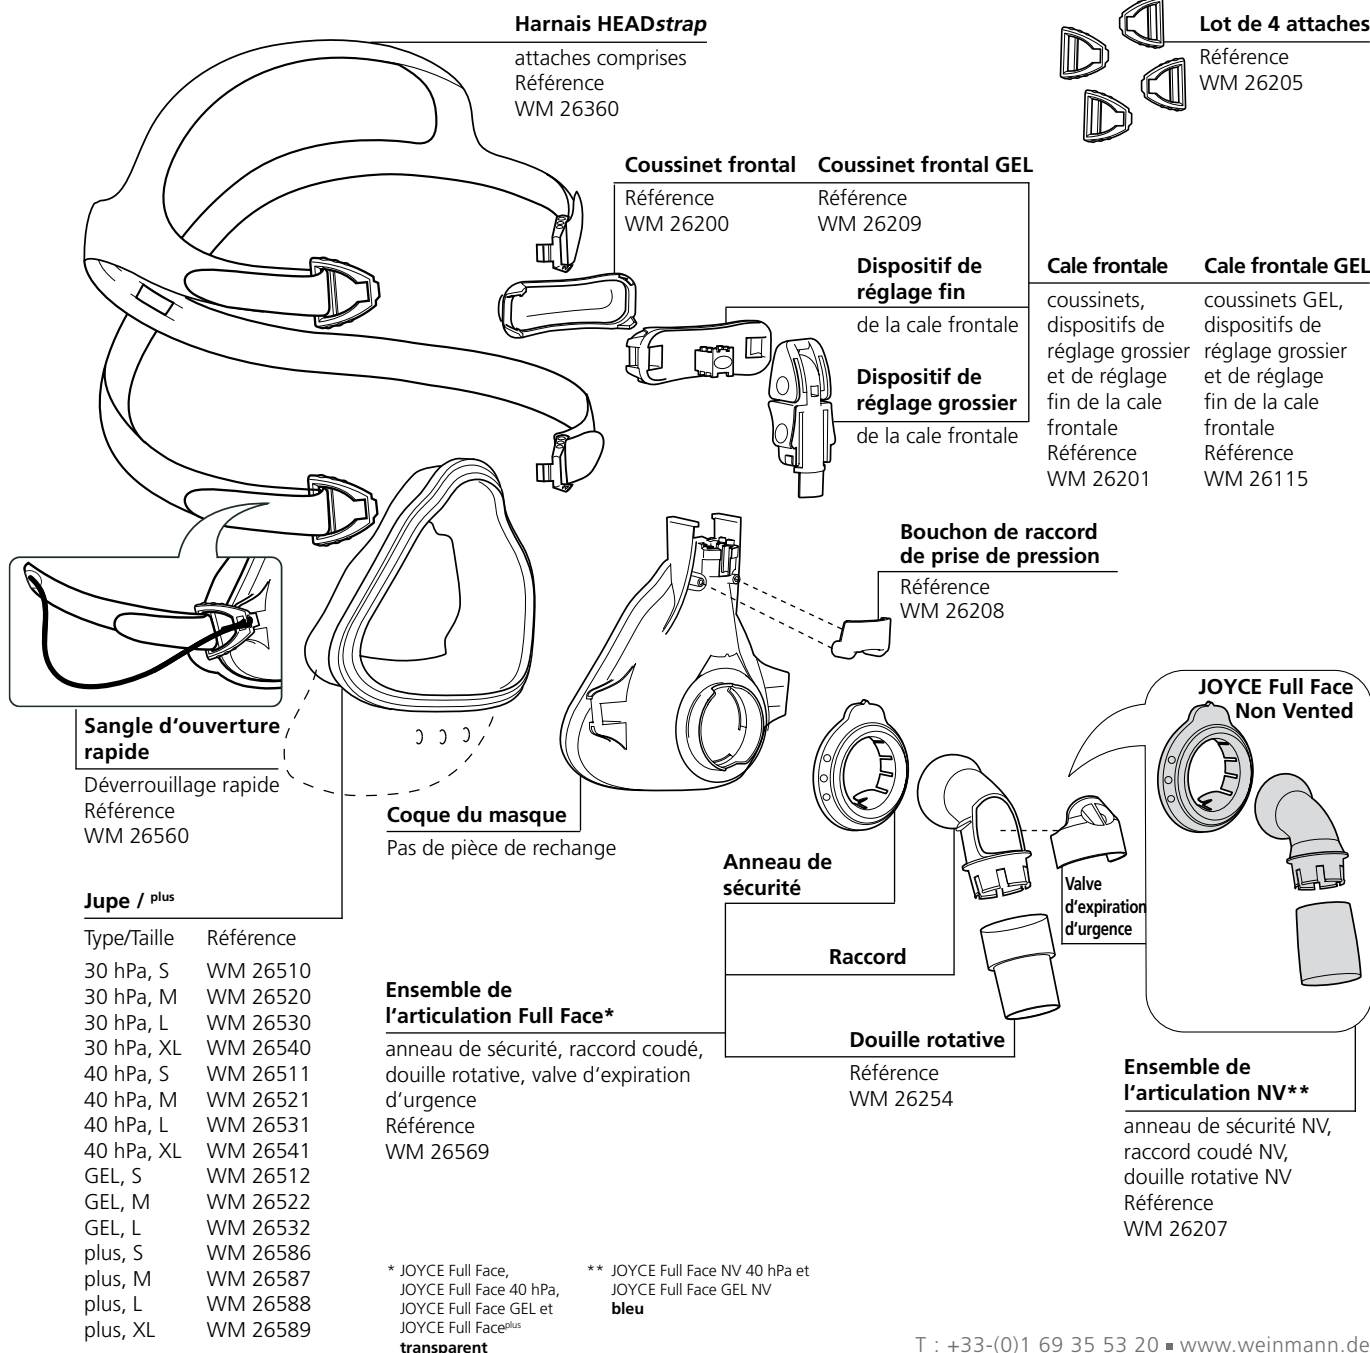

JOYCE Full Face NV 40 hPa

Taille S	WM 26461
Taille M	WM 26471
Taille L	WM 26481
Taille XL	WM 26491

JOYCE Full Face GEL NV

Taille S	WM 26462
Taille M	WM 26472
Taille L	WM 26482

JOYCE Full Face 40 hPa

Taille S	WM 26411
Taille M	WM 26421
Taille L	WM 26431
Taille XL	WM 26441

JOYCE Full Face^{plus}

Taille S	WM 26413
Taille M	WM 26423
Taille L	WM 26433
Taille XL	WM 26443

Pièces de rechange

T : +33-(0)1 69 35 53 20 ■ www.weinmann.de

Références et pièces de rechange

JOYCE GEL

Taille S	WM 26112
Taille M	WM 26122
Taille L	WM 26132

JOYCE GEL NV

Taille S	WM 26162
Taille M	WM 26172
Taille L	WM 26182

JOYCE

Taille S	WM 26110
Taille M	WM 26120
Taille L	WM 26130
Taille XL	WM 26140

JOYCE 40 hPa

Taille S	WM 26111
Taille M	WM 26121
Taille L	WM 26131
Taille XL	WM 26141

JOYCE NV

Taille S	WM 26160
Taille M	WM 26170
Taille L	WM 26180
Taille XL	WM 26190

JOYCE NV 40 hPa

Taille S	WM 26161
Taille M	WM 26171
Taille L	WM 26181
Taille XL	WM 26191

Pièces de rechange

* JOYCE,
JOYCE 40 hPa et
JOYCE GEL
transparent